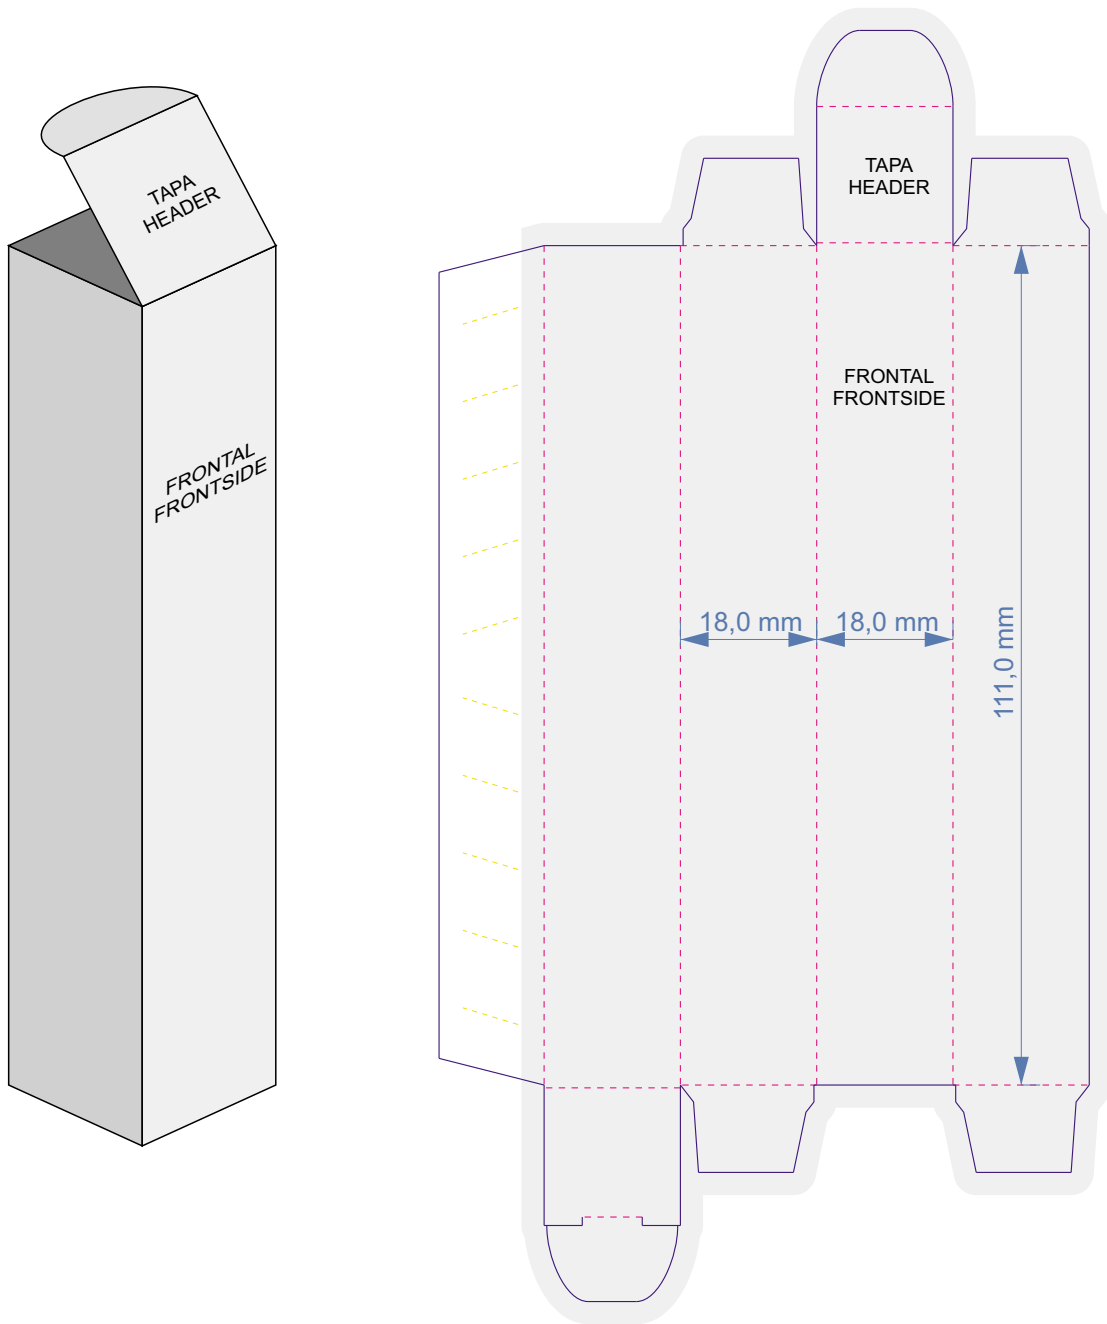

# LABESPOEMSPAIN\_BOX\_LASH\_02

Observaciones / Remarks

← Area Imprimible  
Printable area

3 mm de sangrado  
3 mm bleed

PROYECTO LABESPOEMSPAIN\_LASH\_02

PLÁNOL TROQUEL CAJA LABESPOEMSPAIN\_BOX\_LASH\_02

laboratorio español  
de investigación  
cosmológica, s.l.u.