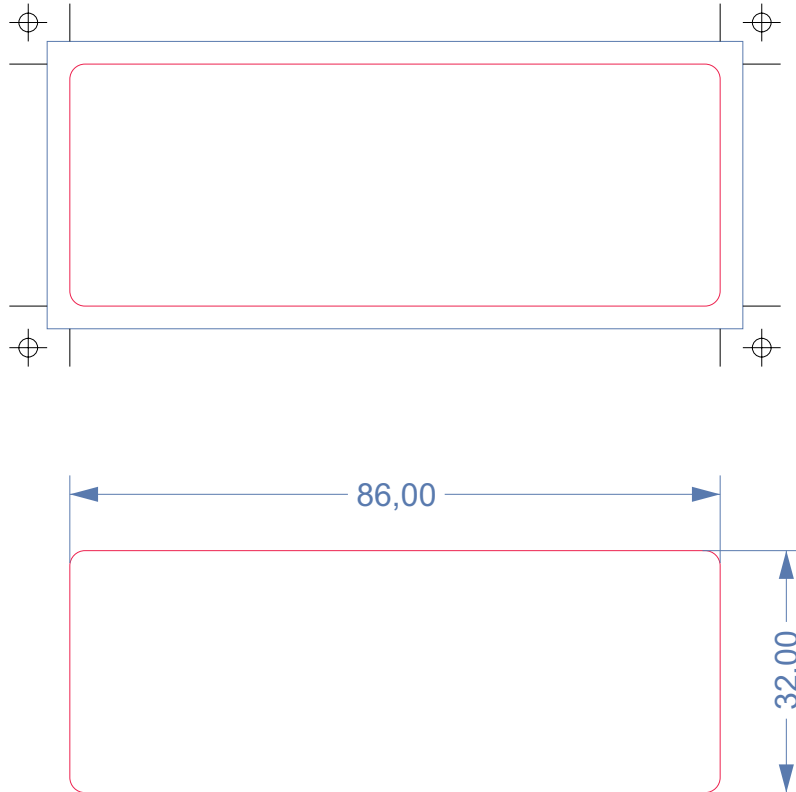

LABESPOEMSPAIN_LABEL_LARIMEDICAL_15ml

Observaciones / Remarks	PROYECTO PROJECT	LABESPOEMSPAIN_LABEL_LARIMEDICAL_15ml
	PLANO PLANE	ETIQUETA LABESPOEMSPAIN_LABEL_LARIMEDICAL_15ml
3 mm de desbarbe alrededor 3 mm bleed all around		laboratorio español de investigación cosmológica, s.l.u.
Troquel Die cut		Pol. Ind. Cotes Baixes Calle H-23 03804 Alcoy SPAIN Tel: 966526395 www.labesp.com