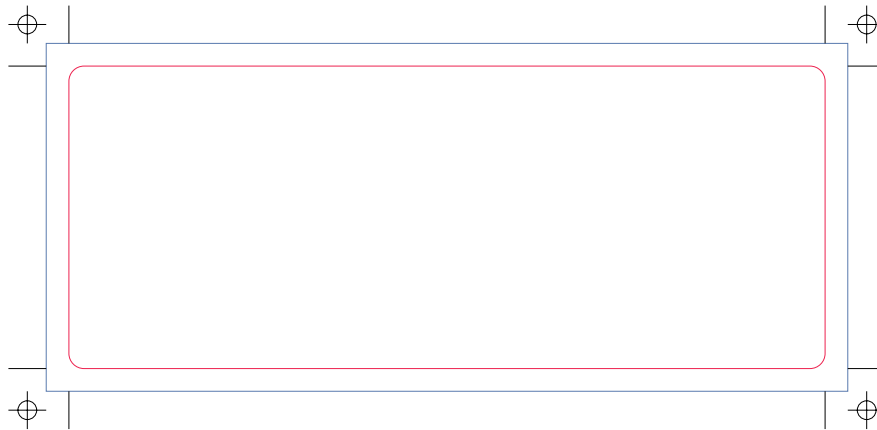

## Observaciones / Remarks

3 mm de desbarbe alrededor  
3 mm bleed all around

Troquel  
Die cut

PROYECTO  
PROJECT

LABESPOEMSPAIN\_LABEL\_LARIMEDICAL\_30ml

PLANO  
PLANE

ETIQUETA LABESPOEMSPAIN\_LABEL\_LARIMEDICAL\_30ml