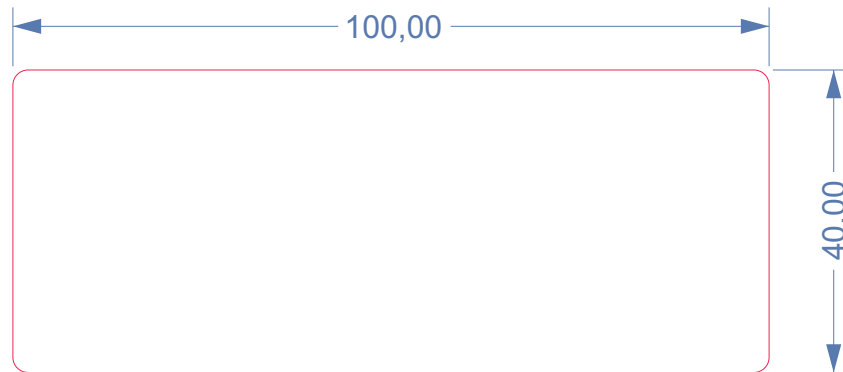

## Observaciones / Remarks

3 mm de desbarbe alrededor  
3 mm bleed all around

Troquel  
Die cut

PROYECTO  
PROJECT

LABESPOEMSPAIN\_LABEL\_LARIMEDICAL\_30ml

PLANO  
PLANE

ETIQUETA LABESPOEMSPAIN\_LABEL\_LARIMEDICAL\_30ml