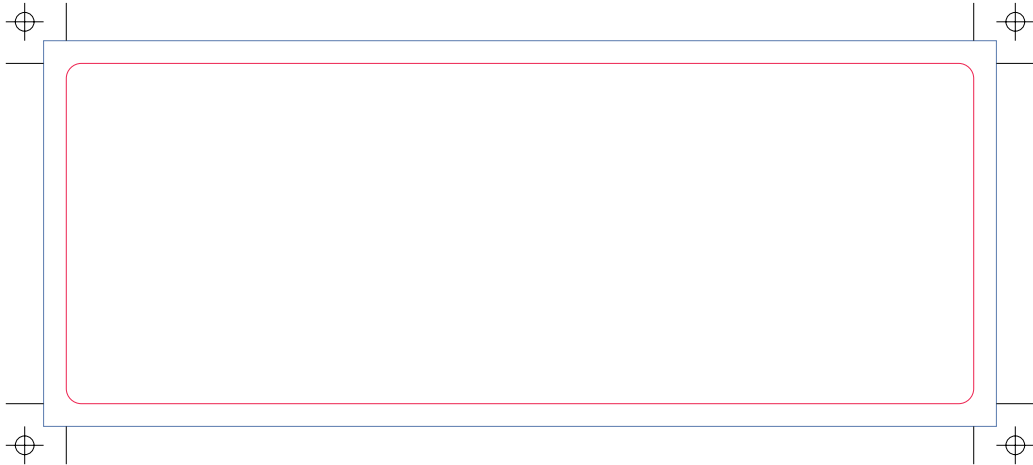

LABESPOEMSPAIN_LABEL_LARIMEDICAL_60ml

Observaciones / Remarks

3 mm de desbarbe alrededor
3 mm bleed all around

Troquel
Die cut

PROYECTO
PROJECT

LABESPOEMSPAIN_LABEL_LARIMEDICAL_60ml

PLANO
PLANE

ETIQUETA LABESPOEMSPAIN_LABEL_LARIMEDICAL_60ml