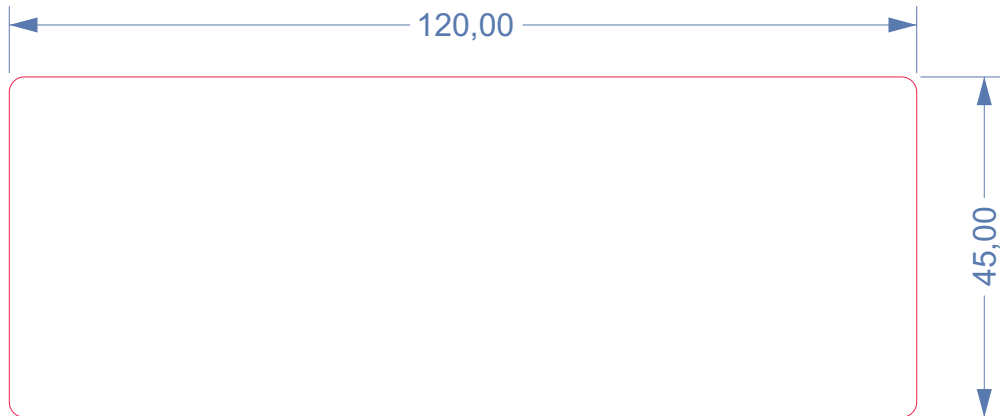

LABESPOEMSPAIN_LABEL_LARIMEDICAL_60ml

Observaciones / Remarks

3 mm de desbarbe alrededor
3 mm bleed all around

Troquel
Die cut

PROYECTO
PROJECT

LABESPOEMSPAIN_LABEL_LARIMEDICAL_60ml

PLANO
PLANE

ETIQUETA LABESPOEMSPAIN_LABEL_LARIMEDICAL_60ml